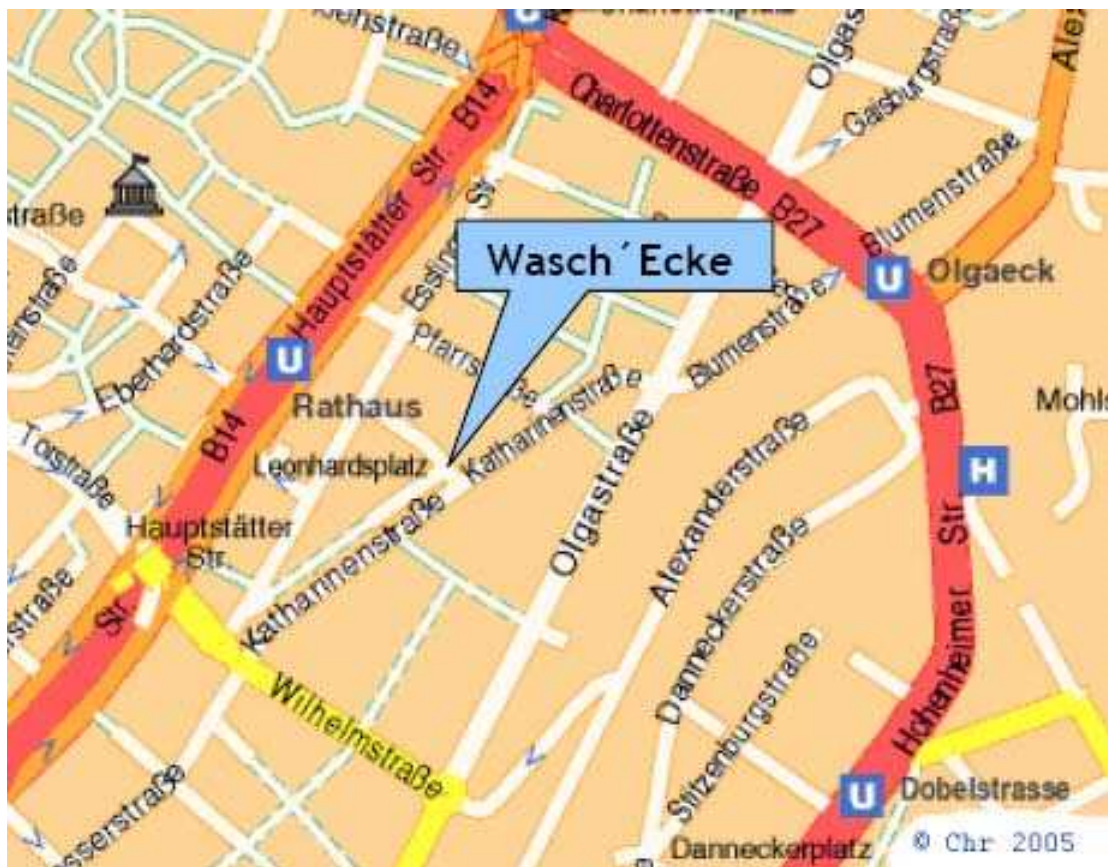

Wasch´Ecke

Waschsalon

Wegbeschreibung:

Mit öffentlichen Verkehrsmitteln:

Linien U5, U6, 43 bis Olgaek

Linien U1, U2, U5, U6, U7, 42, 43, 44 bis Charlottenplatz

Linien U2, U1, U4, 43 bis Rathaus

Unsere Öffnungszeiten:

Montag – Freitag 09:00 – 20:00 Uhr

Samstag 09:00 – 22:00 Uhr

Sonn- und Feiertag geschlossen

Inh.: Irina Dörr • Katharinenstr. 21 D • 70182 Stuttgart

 (0711) 5 53 27 78 • kontakt@wasch-ecke.de

www.wasch-ecke.de